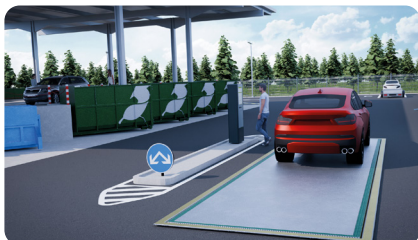

MODERNÝ ZBERNÝ DVOR

MOSTOVÁ VÁHA

Zabudovaná váha automaticky zistí hmotnosť vozidla pri prízjazde a výjazde.

RIADENIE VSTUPU

Terminál umožní prístup len oprávneným osobám a riadi funkciu otvárania závor použitých na zbernom dvore.

DISPOZÍCIA ZBERNÉHO DVORA

Minimalizuje čas odovzdania odpadu a zefektívňuje pohyb automobilov na zbernom dvore.

MODUL PRE ELEKTRONICKÚ EVIDENCIU ODPADU NA ZBERNOM DVORE

Zberné dvory sú kľúčovým prvkom odpadového hospodárstva každého mesta či obce. Implementovaním evidencie odpadov vám však pomôžeme využiť jeho skutočný potenciál. Získajte prehľad o prijatom množstve odpadu, jeho pôvodcoch či o prekročení stanoveného množstva vybratých odpadov.

PRÍNOSY EVIDENCIE

- zjednodušenie a sprehľadnenie administratívy
- prepojenie s váhami zvyšuje automatické získavanie dát a znižuje chybovosť
- nástroj na analyzovanie vyťaženia zberného dvora v čase a sledovanie správania obyvateľov
- neustály prehľad prijatých druhov a hmotnosti odpadov
- automatické upozornenie pri prekročení množstevných limitov a neuhradených poplatkoch
- prepojenie so vstupnou bránou umožňuje identifikovať a zaznamenávať návštevníkov
- nástroj na odhalenie zneužívania zberného dvora zo strany podnikateľov
- zavedením samoobslužných kioskov umožníte návštevníkom samostatne odvážiť a zaevidovať dovezený odpad a znížiť zaťaženosť zamestnancov zberného dvora