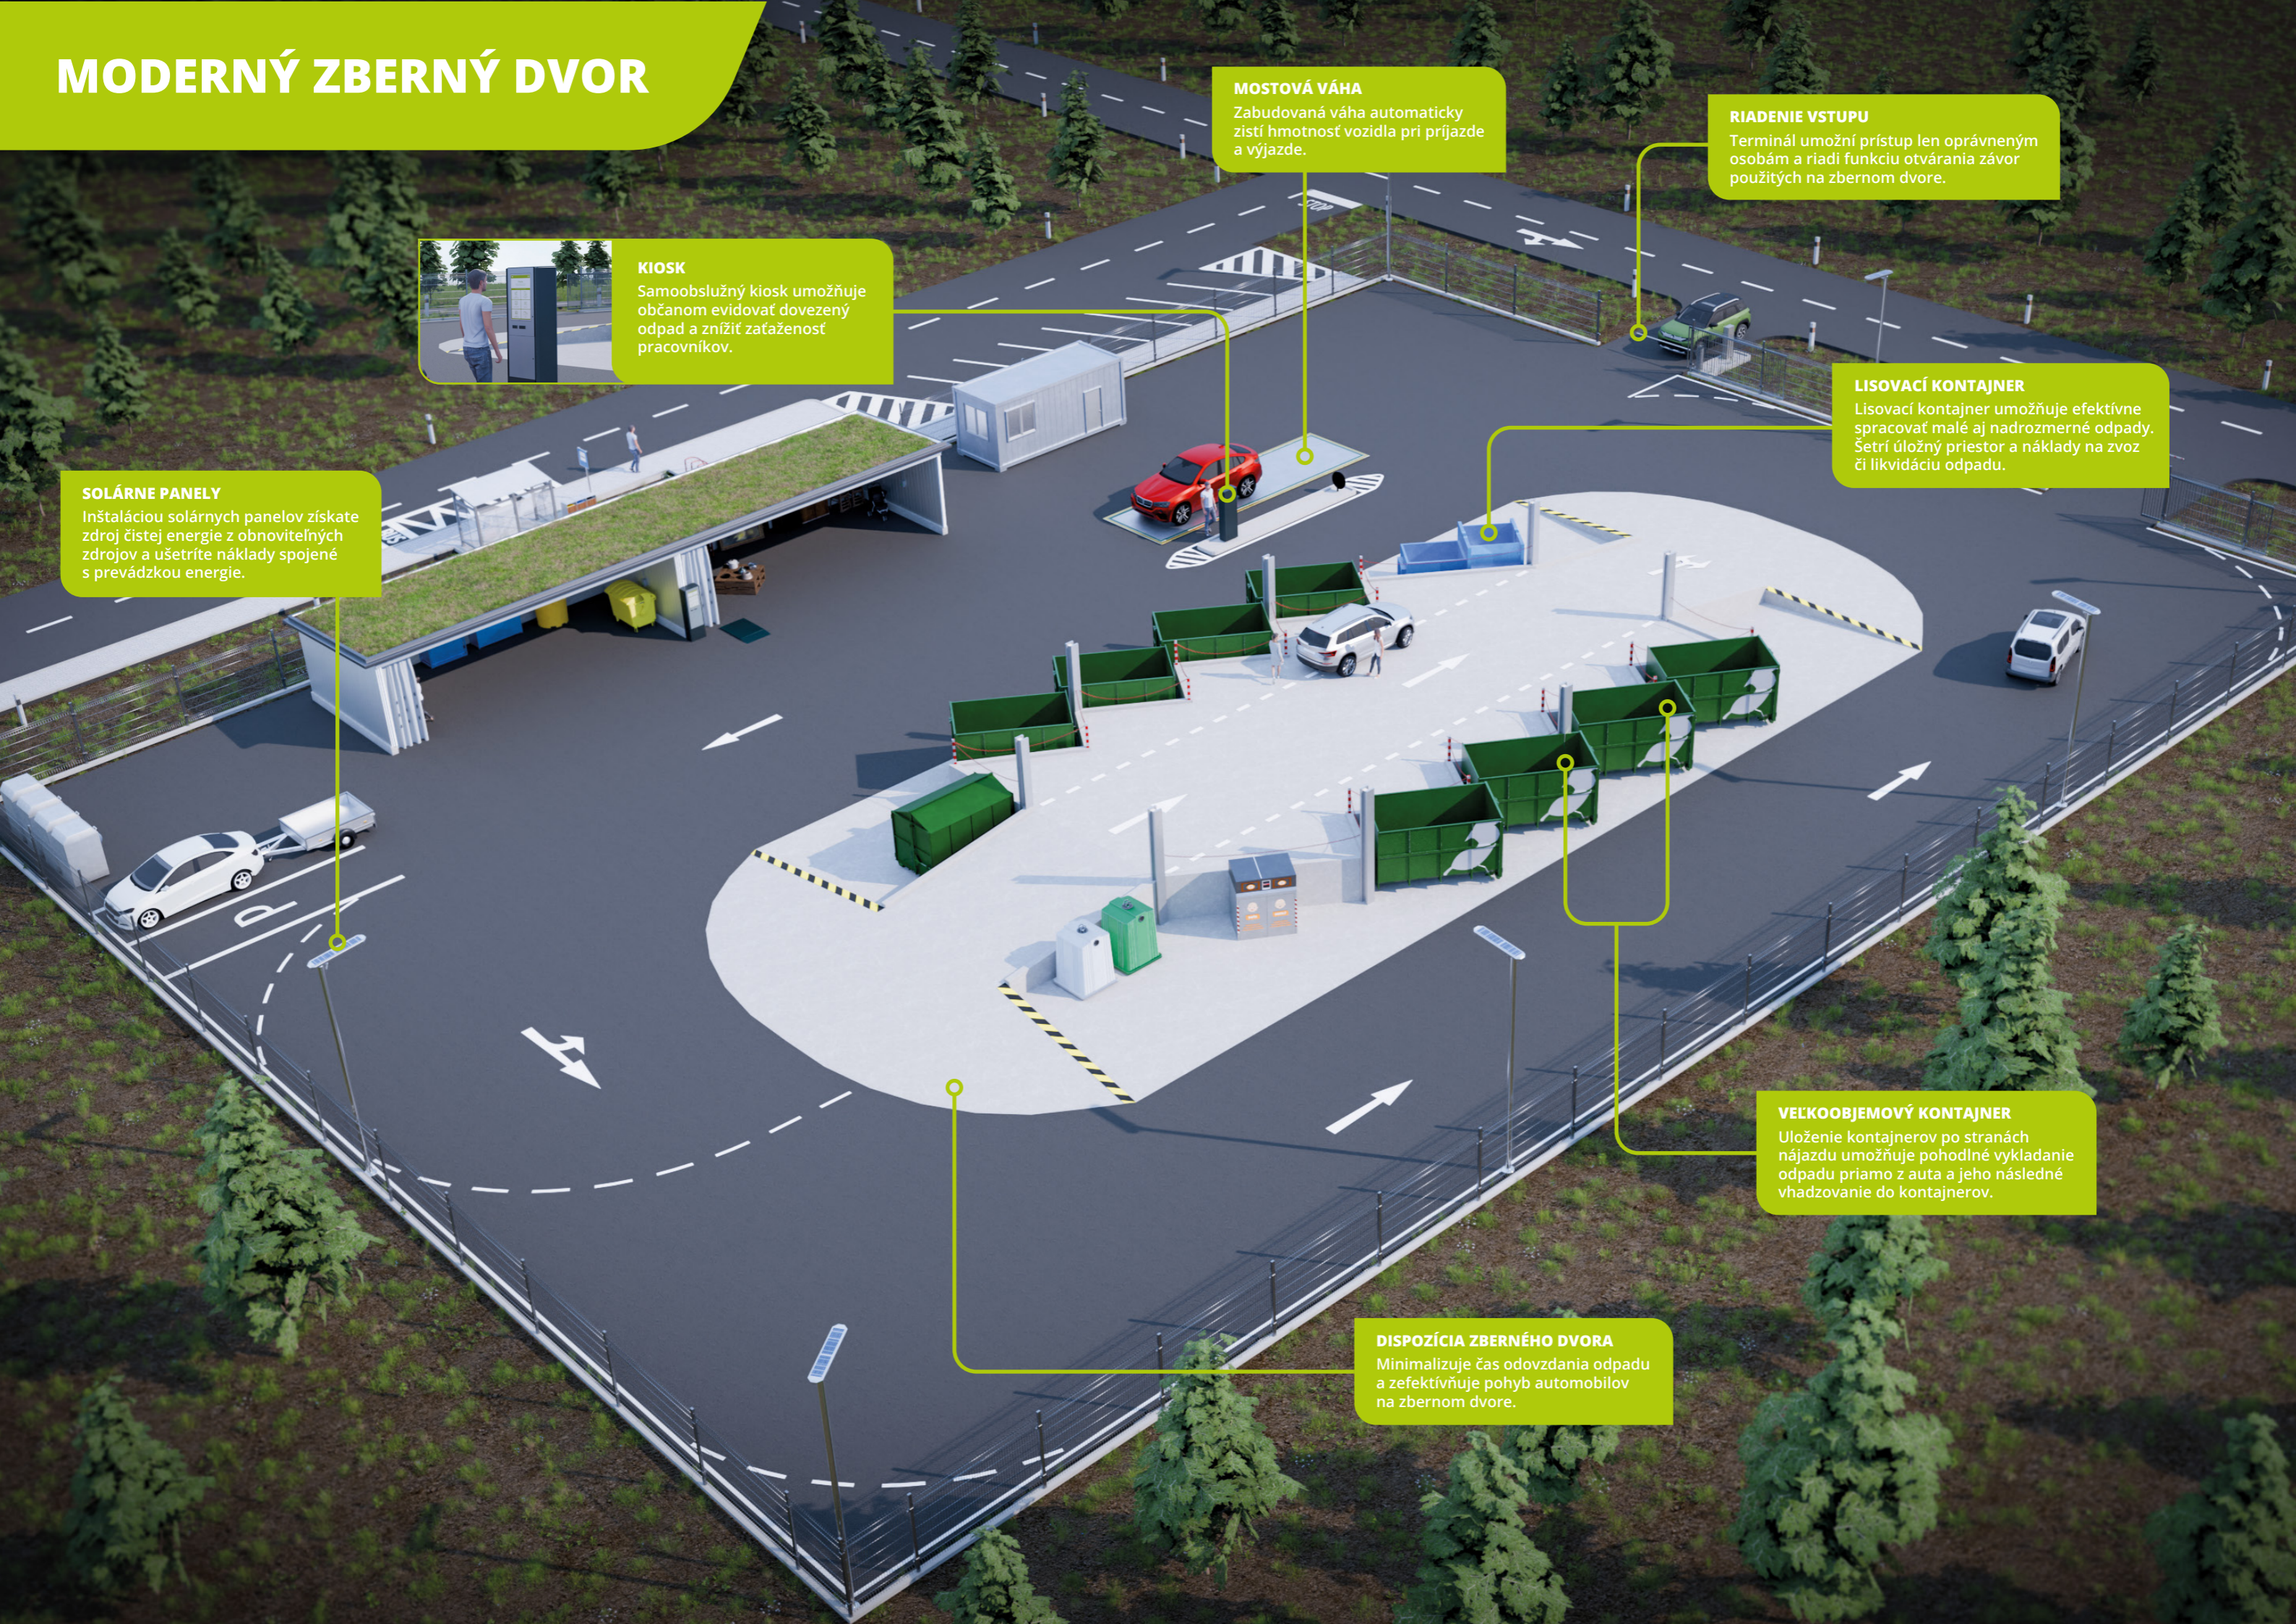

MODERNÝ ZBERNÝ DVOR

Kľúčový pilier fungujúceho moderného odpadového hospodárstva

Navrhujeme zberné dvory s ohľadom na maximálne využitie priestoru. Vieme presne, čo by mal moderný, inovatívny a digitalizovaný zberný dvor obsahovať a taktiež, ktoré vybavenie je to najlepšie ako kvalitou, tak i svojou funkciou. Logickou dispozíciou vám pomôžeme zefektívniť pohyb vozidiel, evidovať množstvá odpadu a zvýšiť komfort občanov pri odovzdávaní odpadu. Zároveň dodávame kompletne vybavenie od veľkoobjemových kontajnerov cez váhy a lisy.

MODERNÝ ZBERNÝ DVOR

MOSTOVÁ VÁHA

Zabudovaná váha automaticky zistí hmotnosť vozidla pri prízjazde a výjazde.

RIADENIE VSTUPU

Terminál umožní prístup len oprávneným osobám a riadi funkciu otvárania závor použitých na zbernom dvore.

LISOVACÍ KONTAJNER

Lisovací kontajner umožňuje efektívne spracovať malé aj nadrozmerné odpady. Šetrí úložný priestor a náklady na zvoz či likvidáciu odpadu.

VELKOOBJEMOVÝ KONTAJNER

Uloženie kontajnerov po stranách nájazdu umožňuje pohodlné vykladanie odpadu priamo z auta a jeho následné vhadzovanie do kontajnerov.

DISPOZÍCIA ZBERNÉHO DVORA

Minimalizuje čas odovzdania odpadu a zefektívňuje pohyb automobilov na zbernom dvore.

MODUL PRE ELEKTRONICKÚ EVIDENCIU ODPADU NA ZBERNOM DVORE

Zberné dvory sú kľúčovým prvkom odpadového hospodárstva každého mesta či obce. Implementovaním evidencie odpadov vám však pomôžeme využiť jeho skutočný potenciál. Získajte prehľad o prijatom množstve odpadu, jeho pôvodcoch či o prekročení stanoveného množstva vybratých odpadov.