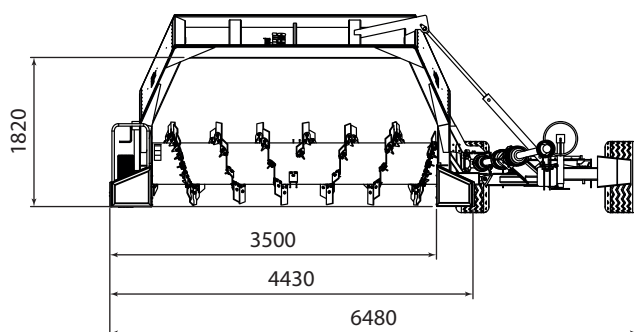

PREKOPÁVAČ KOMPOSTU CMC ST 350

Kvalitný prekopávač zabezpečí prevzdušnenie kompostovej základky

-  Ideálne riešenie pre stredne veľké kompostárne.
-  Prekopávač s pracovnou šírkou 3,5 m a priečnym rezom základky cca 4 m².
-  Prepravná výška zariadenia je 4,7 m.
-  Vďaka klasickej konštrukcii na prívese sa bočné sily stabilizujú a neprenášajú na traktor.
-  Spĺňa prísne kritériá kontrolovaného mikrobiálneho kompostovania.
-  Unikátny kónický tvar prekopávača umožní lepšie prekypanie základky.

TECHNICKÉ PARAMETRE

Maximálna šírka základky	4 m
Maximálna výška základky	1,9 m
Dĺžka rotora	3,5 m
Prepravná výška	4,7 m
Prepravná hmotnosť	2,8 t (s betónovým závažím 8,5 t)
Kĺbový hriadeľ	Bondioli
Farba	šedá / modrá
Výkon traktora	od 100 PS
Pracovný výkon	do 1200 m ³ /hod
Pracovná rýchlosť	100 - 750 m/hodinu (podľa veľkosti základky, hustoty a stavu procesu)
Rozmery stroja	d: 5,43 m š: 6,48 m v: 4,7 m (v prepravnej polohe)