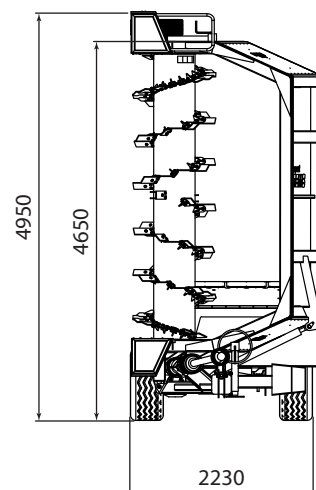

PREKOPÁVAČ KOMPOSTU CMC ST 350

Kvalitný prekopávač zabezpečí prevzdušnenie kompostovej základky

-  Ideálne riešenie pre stredne veľké kompostárne.
-  Prekopávač s pracovnou šírkou 3,5 m a priečnym rezom základky cca 4 m².
-  Prepravná výška zariadenia je 4,7 m.
-  Vďaka klasickej konštrukcii na prívese sa bočné sily stabilizujú a neprenášajú na traktor.
-  Spĺňa prísne kritériá kontrolovaného mikrobiálneho kompostovania.
-  Unikátny kónický tvar prekopávača umožní lepšie prekypanie základky.

TECHNICKÉ PARAMETRE

Maximálna šírka základky	4 m
Maximálna výška základky	1,9 m
Dĺžka rotora	3,5 m
Prepravná výška	4,7 m
Prepravná hmotnosť	2,8 t (s betónovým závažím 8,5 t)
Kĺbový hriadeľ	Bondioli
Farba	šedá / modrá
Výkon traktora	od 100 PS
Pracovný výkon	do 1200 m ³ /hod
Pracovná rýchlosť	100 - 750 m/hodinu (podľa veľkosti základky, hustoty a stavu procesu)
Rozmery stroja	d: 5,43 m š: 6,48 m v: 4,7 m (v prepravnej polohe)