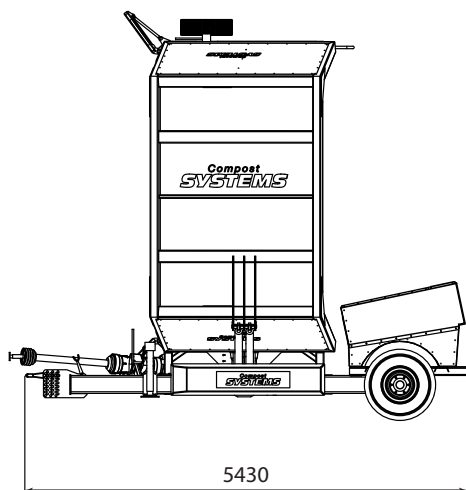

PREKOPÁVAČ KOMPOSTU CMC ST 350

Kvalitný prekopávač zabezpečí prevzdušnenie kompostovej základky

-  Ideálne riešenie pre stredne veľké kompostárne.
-  Prekopávač s pracovnou šírkou 3,5 m a priečnym rezom základky cca 4 m².
-  Prepravná výška zariadenia je 4,7 m.
-  Vďaka klasickej konštrukcii na prívese sa bočné sily stabilizujú a neprenášajú na traktor.
-  Spĺňa prísne kritériá kontrolovaného mikrobiálneho kompostovania.
-  Unikátny kónický tvar prekopávača umožní lepšie prekypanie základky.

TECHNICKÉ PARAMETRE

Maximálna šírka základky	4 m
Maximálna výška základky	1,9 m
Dĺžka rotora	3,5 m
Prepravná výška	4,7 m
Prepravná hmotnosť	2,8 t (s betónovým závažím 8,5 t)
Kĺbový hriadeľ	Bondioli
Farba	šedá / modrá
Výkon traktora	od 100 PS
Pracovný výkon	do 1200 m ³ /hod
Pracovná rýchlosť	100 - 750 m/hodinu (podľa veľkosti základky, hustoty a stavu procesu)
Rozmery stroja	d: 5,43 m š: 6,48 m v: 4,7 m (v prepravnej polohe)