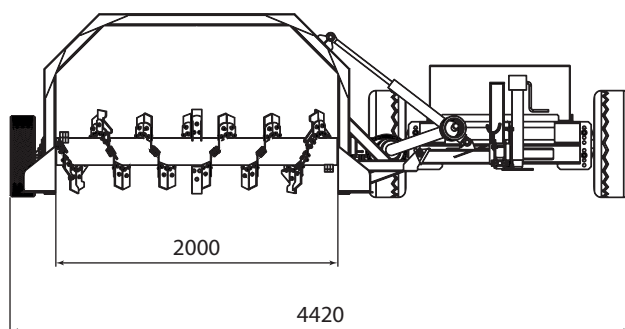

# PREKOPÁVAČ KOMPOSTU CMC ST 200

Kvalitný prekopávač zabezpečí prevzdušnenie kompostovej základky

- ✔ Aby sa vyhovelo potrebe cenovo dostupného a kompaktného no zároveň výkonného modelu vznikol CMC ST 200.
- ✔ Dostupný aj vo verzii plug&play – skladačka.
- ✔ Súčasťou dodávky sú konštrukčné komponenty a rozsiahle pokyny pre konečnú montáž bez námahy.
- ✔ Prekopávač kompostu pre malé zariadenia.
- ✔ Spĺňa prísne kritéria kontrolovaného mikrobiálneho kompostovania.
- ✔ Unikátny kónický tvar prekopávača umožní lepšie prekypanie základky.

## TECHNICKÉ PARAMETRE

Maximálna šírka základky	2,2 m
Maximálna výška základky	1,2 m
Dĺžka rotora	2,0 m
Kíbový hriadeľ	BONDIOLI
Výkon traktora	od 15 PS, 1DW hydraulické pripojenie
Pracovný výkon	400 m <sup>3</sup> /hod
Pracovná rýchlosť	100–750 m/hod.
Prepravné rozmery	d: 3,75 m, š: 4,42 m, v: 3,23 m
Prepravná hmotnosť	0,85 t (s betónovým závažím 1,85 t)