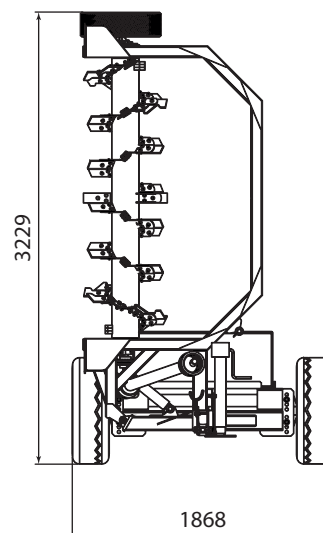

# PREKOPÁVAČ KOMPOSTU CMC ST 200

Kvalitný prekopávač zabezpečí prevzdušnenie kompostovej základky

- ✔ Aby sa vyhovelo potrebe cenovo dostupného a kompaktného no zároveň výkonného modelu vznikol CMC ST 200.
- ✔ Dostupný aj vo verzii plug&play – skladačka.
- ✔ Súčasťou dodávky sú konštrukčné komponenty a rozsiahle pokyny pre konečnú montáž bez námahy.
- ✔ Prekopávač kompostu pre malé zariadenia.
- ✔ Spĺňa prísne kritéria kontrolovaného mikrobiálneho kompostovania.
- ✔ Unikátny kónický tvar prekopávača umožní lepšie prekypanie základky.

## TECHNICKÉ PARAMETRE

Maximálna šírka základky	2,2 m
Maximálna výška základky	1,2 m
Dĺžka rotora	2,0 m
Kíbový hriadeľ	BONDIOLI
Výkon traktora	od 15 PS, 1DW hydraulické pripojenie
Pracovný výkon	400 m <sup>3</sup> /hod
Pracovná rýchlosť	100–750 m/hod.
Prepravné rozmery	d: 3,75 m, š: 4,42 m, v: 3,23 m
Prepravná hmotnosť	0,85 t (s betónovým závažím 1,85 t)