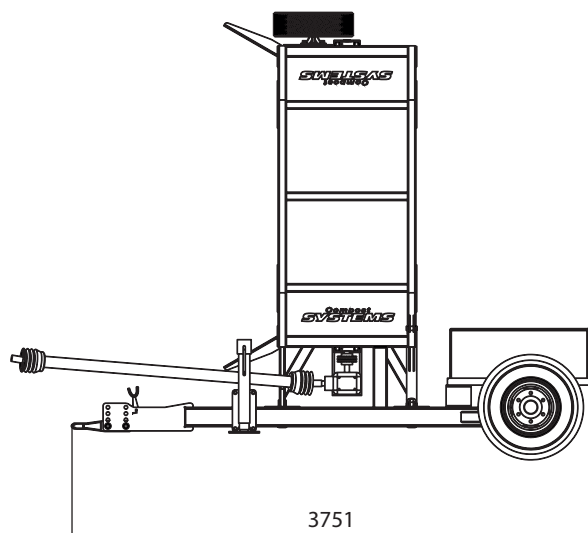

# PREKOPÁVAČ KOMPOSTU CMC ST 200

Kvalitný prekopávač zabezpečí prevzdušnenie kompostovej základky

- ✔ Aby sa vyhovelo potrebe cenovo dostupného a kompaktného no zároveň výkonného modelu vznikol CMC ST 200.
- ✔ Dostupný aj vo verzii plug&play – skladačka.
- ✔ Súčasťou dodávky sú konštrukčné komponenty a rozsiahle pokyny pre konečnú montáž bez námahy.
- ✔ Prekopávač kompostu pre malé zariadenia.
- ✔ Spĺňa prísne kritéria kontrolovaného mikrobiálneho kompostovania.
- ✔ Unikátny kónický tvar prekopávača umožní lepšie prekypanie základky.

## TECHNICKÉ PARAMETRE

Maximálna šírka základky	2,2 m
Maximálna výška základky	1,2 m
Dĺžka rotora	2,0 m
Kíbový hriadeľ	BONDIOLI
Výkon traktora	od 15 PS, 1DW hydraulické pripojenie
Pracovný výkon	400 m <sup>3</sup> /hod
Pracovná rýchlosť	100–750 m/hod.
Prepravné rozmery	d: 3,75 m, š: 4,42 m, v: 3,23 m
Prepravná hmotnosť	0,85 t (s betónovým závažím 1,85 t)