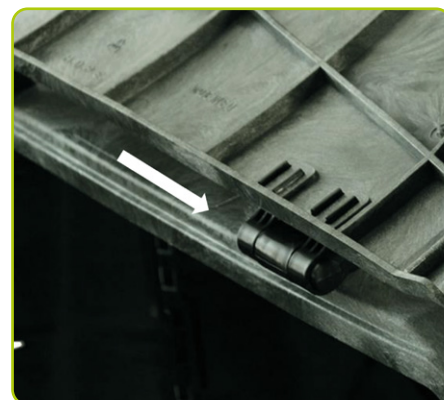

# JRK HORTO KOMPOSTÉR

Kompostér JRK HORTO umožní pohodlné kompostovanie. Praktický kompostér s originálnym dizajnom má odolnú konštrukciu, ktorá zabezpečí stabilitu aj v nepriaznivom počasí. Kompostér jednoducho zložíte a prácu s ním uľahčí možnosti otvárania stien z každej strany.

- ✦ Stabilná a odolná konštrukcia z 95% recyklovaného materiálu.
- ✦ Modulárna konštrukcia - pozostáva z viacerých dielov, jednoduché skladanie a preprava.
- ✦ Prevzdušňovacie otvory po celej ploche zabezpečujú cirkuláciu vzduchu.
- ✦ Výborné akumulčné vlastnosti.
- ✦ Možnosť otvárania stien z každej strany.
- ✦ Hrúbka steny od 6 mm.
- ✦ Životnosť 20 rokov.