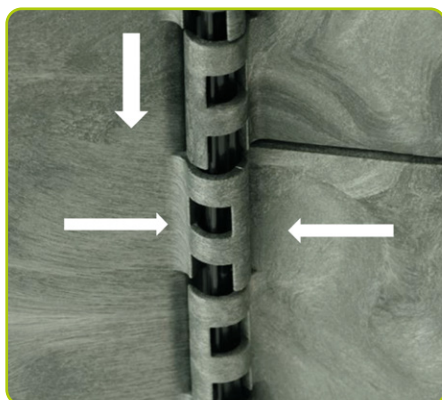

- ✦ Stabilná a odolná konštrukcia z 95% recyklovaného materiálu.
- ✦ Modulárna konštrukcia - pozostáva z viacerých dielov, jednoduché skladanie a preprava.
- ✦ Prevzdušňovacie otvory po celej ploche zabezpečujú cirkuláciu vzduchu.
- ✦ Výborné akumulčné vlastnosti.
- ✦ Možnosť otvárania stien z každej strany.
- ✦ Hrúbka steny od 6 mm.
- ✦ Životnosť 20 rokov.